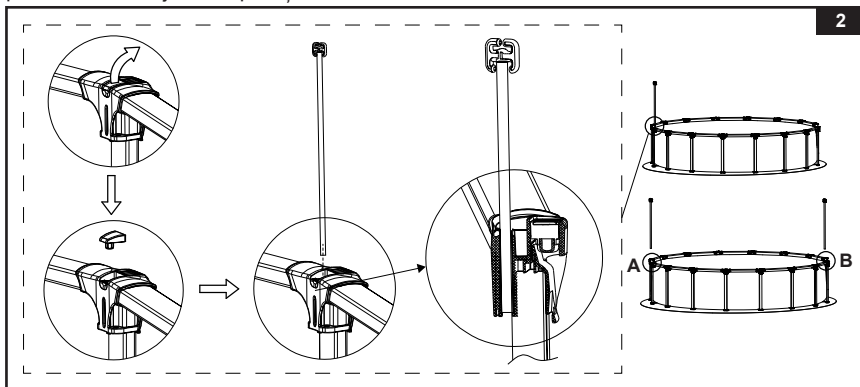

NR. REF.	DESCRIERE	CTE.	NR. PIESĂ DE SCHIMB.	
			#28094 (16' & 18')	#28095 (20' & 24')
1	FILEU DE VOLEI	1	13613	13649
2	TIJĂ DE SUPORT	2	13620	13620
3	MINGE DE VOLEI	1	10541	10541

OBSERVAȚIE: Desenele au numai rol ilustrativ. Este posibil să nu reprezinte produsul real. Piesele nu sunt la mărimea reală.

INSTALAREA FILEULUI DE VOLEI

Pentru piscinele rotunde UltraLuxe de 16', 18', 20' & 24' (4,88m, 5,49m, 6,10m & 7,32m).

- Căutați tijele de suport (2) (consultați desenul 1.1), și determinați punctele de instalare (A & B) conform dimensiunilor piscinei (consultați desenul 1.2).

PASTRAI ACESTE INSTRUCIUNI

Pagina 2

INSTALAREA FILEULUI DE VOLEI (continuare)

2. Identificați racordurile în formă de T care corespund punctului de instalare „A și B” și îndepărtați capacul orificiului racordului în formă de T de pe acesta. Introduceți tija de suport (2) în orificiului racordului în formă de T (**consultați desenul 2**). Repetați acest pas pentru cealaltă tijă de suport și racordul în formă de T.

3. Întindeți plasa de volei (1) și centrați plasa între cele două tije de suport (2). Înfășurați una dintre sfri în jurul părții de sus a cârligului tije de suport și strângeți capătul sforii de orificiul situat în partea de jos a racordului în formă de T (**consultați desenul 3**). Ajustați sfoara pentru a fi la aceeași lungime pe ambele laturi. Repetați acest pas cu cealaltă parte a plasei.