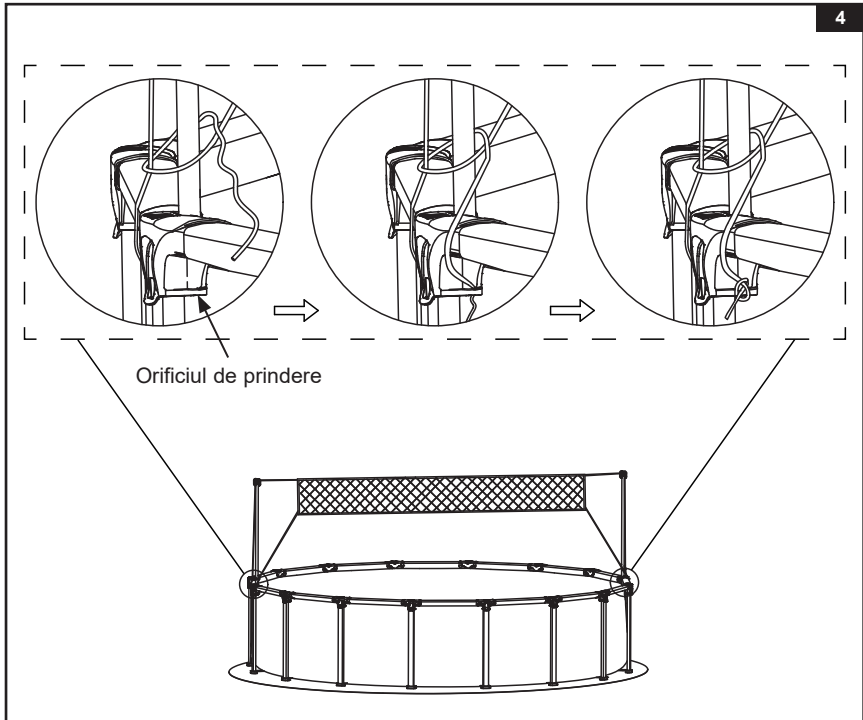

INSTALAREA FILEULUI DE VOLEI

Pentru piscinele rotunde UltraLuxe de 16', 18', 20' & 24' (4,88m, 5,49m, 6,10m & 7,32m).

- Căutați tijele de suport (2) (consultați desenul 1.1), și determinați punctele de instalare (A & B) conform dimensiunilor piscinei (consultați desenul 1.2).

PASTRAI ACESTE INSTRUCIUNI

Pagina 2

INSTALAREA FILEULUI DE VOLEI (continuare)

2. Identificați racordurile în formă de T care corespund punctului de instalare „A și B” și îndepărtați capacul orificiului racordului în formă de T de pe acesta. Introduceți tija de suport (2) în orificiului racordului în formă de T (**consultați desenul 2**). Repetați acest pas pentru cealaltă tijă de suport și racordul în formă de T.

3. Întindeți plasa de volei (1) și centrați plasa între cele două tije de suport (2). Înfășurați una dintre sfri în jurul părții de sus a cârligului tije de suport și strângeți capătul sforii de orificiul situat în partea de jos a racordului în formă de T (**consultați desenul 3**). Ajustați sfoara pentru a fi la aceeași lungime pe ambele laturi. Repetați acest pas cu cealaltă parte a plasei.

PASTRAI ACESTE INSTRUCIUNI

INSTALAREA FILEULUI DE VOLEI (continuare)

4. Înfășurați sfoara din partea de jos în jurul tije de suport (2) de câteva ori și strângeți capătul sforii de celălalt orificiu situat în partea de jos a racordului în formă de T. Reglați plasa astfel încât să fie centrată în mijlocul piscinei (**consultați desenul 4**). Repetați acest pas cu cealaltă parte a plasei.