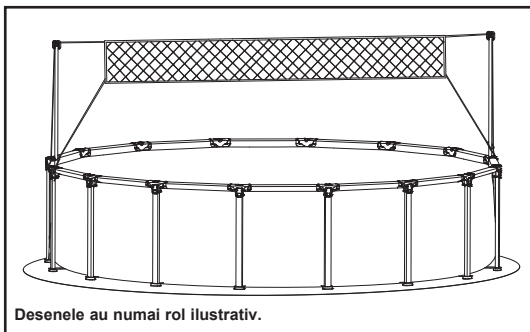

Romanian

100
IO

INTEX® MANUALUL UTILIZATORULUI

Fileu de volei pentru piscinele UltraLuxe

REGULI DE SIGURANȚĂ IMPORTANTĂ

Citiți, înțelegeți și respectați cu grijă toate instrucțiunile înainte de a instala și folosi acest produs.

⚠ ATENȚIE

- PISCINA ȘI ACCESORIILE TREBUIE ASAMBLATE ȘI DEZASAMBLATE NUMAI DE CĂTRE ADULȚI.
- A SE UTILIZA NUMAI SUB SUPRAVEGHERE COMPETENTĂ.
- CÂND PRODUSUL NU ESTE UTILIZAT, DEMONTAȚI-L DE PE PISCINĂ ȘI DEPOZIȚAȚI-L ÎNTR-UN LOC ÎN SIGURANȚĂ, SITUAT ÎN INTERIOR.
- NU UTILIZAȚI PRODUSUL ÎN ZILELE CU VÂNT SAU CU RAFALE PUTERNE DE VÂNT.
- UTILIZAȚI NUMAI MINGILE FURNIZATE DE CĂTRE FABRICANT. MINGILE SPORTIVE PROFESIONISTE NU SUNT RECOMANDATE.
- MAI ÎNTÂI TREBUIE SĂ MONTAȚI PISCINA ȘI SĂ O UMPLAȚI CU APĂ RESPECTÂND INSTRUCȚIUNILE MANUALULUI DE INSTRUCȚIUNI AL PISCINEI ÎNAINTE DE A INSTALA PRODUSUL.
- NU VĂ URCAȚI, AGĂȚAȚI, TRAGEȚI, ÎMPINGEȚI SAU APUCAȚI NICIO COMPONENTĂ A STRUCTURII. STRUCTURA NU ESTE CONȚEPTĂ PENTRU A PUTEA SŪȘȚINE GREUTATEA CORPORALĂ A UTILIZATORULUI.
- ÎNDEPĂRTAȚI STRUCTURA ÎNAINTE DE A ACOPERI PISCINĂ CU FOLIA PROTECTOARE.
- ÎN CAZUL NERESPECTĂRII ACESTOR AVERTISMENTE, APARE RISCUL DE DISTRUGERE A BUNURILOR SAU PRODUCERE DE ACCIDENTE GRAVE.

ÎN TOTDEAUNA RESPECTAȚI TOATE REGULILE DE SIGURANȚĂ. NEGLIJENȚA SAU LIPSA DE ATENȚIE POT AVEA CONSECINȚE GRAVE PRECUM PARALIZIE SAU ALTE VĂTĂMĂRI PERMANENTE.

Datorita politicii de îmbunătățire în permanență a produselor sale, Intex își rezerva dreptul de a modifica specificațiile și aspectul, ducând poate la actualizarea manualului fara notificari prealabile.

INTEX®

PASTRAI ACESTE INSTRUCIUNI

Pagina 1