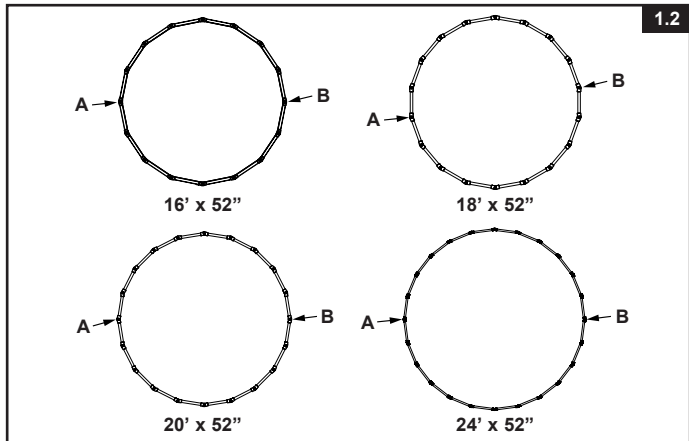

PASTRAI ACESTE INSTRUCIUNI

Pagina 2