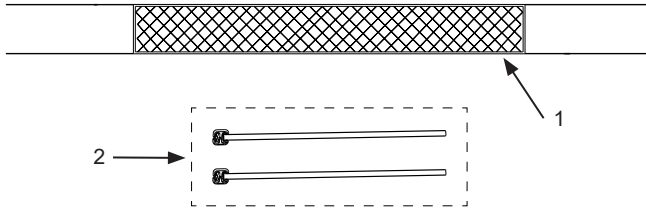

NR. REF.	DESCRIERE	CTE.	NR. PIESĂ DE SCHIMB.	
			#28094 (16' & 18')	#28095 (20' & 24')
1	FILEU DE VOLEI	1	13613	13649
2	TIJĂ DE SUPORT	2	13620	13620
3	MINGE DE VOLEI	1	10541	10541

OBSERVAȚIE: Desenele au numai rol ilustrativ. Este posibil să nu reprezinte produsul real. Piesele nu sunt la mărimea reală.

3. Întindeți plasa de volei (1) și centrați plasa între cele două tije de suport (2). Înfășurați una dintre sfri în jurul părții de sus a cârligului tije de suport și strângeți capătul sforii de orificiul situat în partea de jos a racordului în formă de T (**consultați desenul 3**). Ajustați sfoara pentru a fi la aceeași lungime pe ambele laturi. Repetați acest pas cu cealaltă parte a plasei.