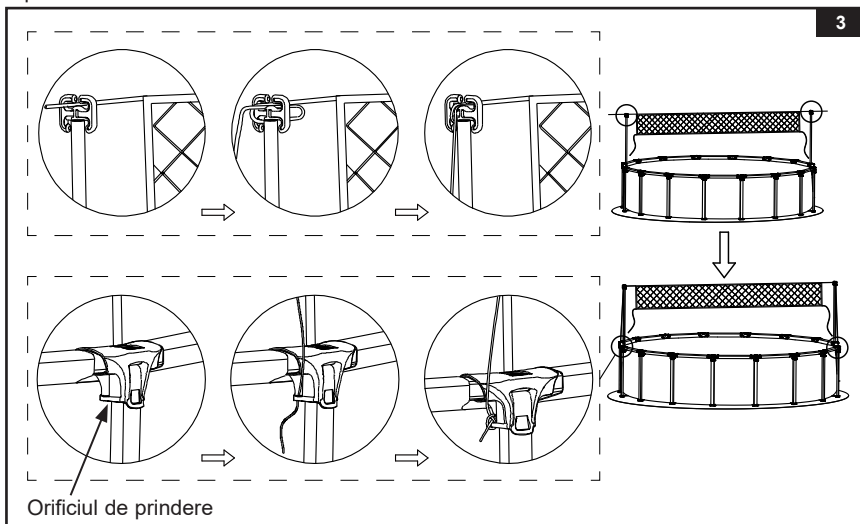

INSTALAREA FILEULUI DE VOLEI

Pentru piscinele rotunde UltraLuxe de 16', 18', 20' & 24' (4,88m, 5,49m, 6,10m & 7,32m).

- Căutați tijele de suport (2) (consultați desenul 1.1), și determinați punctele de instalare (A & B) conform dimensiunilor piscinei (consultați desenul 1.2).

PASTRAI ACESTE INSTRUCIUNI

Pagina 2

INSTALAREA FILEULUI DE VOLEI (continuare)

2. Identificați racordurile în formă de T care corespund punctului de instalare „A și B” și îndepărtați capacul orificiului racordului în formă de T de pe acesta. Introduceți tija de suport (2) în orificiului racordului în formă de T (**consultați desenul 2**). Repetați acest pas pentru cealaltă tijă de suport și racordul în formă de T.

3. Întindeți plasa de volei (1) și centrați plasa între cele două tije de suport (2). Înfășurați una dintre sfri în jurul părții de sus a cârligului tije de suport și strângeți capătul sforii de orificiul situat în partea de jos a racordului în formă de T (**consultați desenul 3**). Ajustați sfoara pentru a fi la aceeași lungime pe ambele laturi. Repetați acest pas cu cealaltă parte a plasei.

PASTRAI ACESTE INSTRUCIUNI

INSTALAREA FILEULUI DE VOLEI (continuare)

4. Înfășurați sfoara din partea de jos în jurul tije de suport (2) de câteva ori și strângeți capătul sforii de celălalt orificiu situat în partea de jos a racordului în formă de T. Reglați plasa astfel încât să fie centrată în mijlocul piscinei (**consultați desenul 4**). Repetați acest pas cu cealaltă parte a plasei.